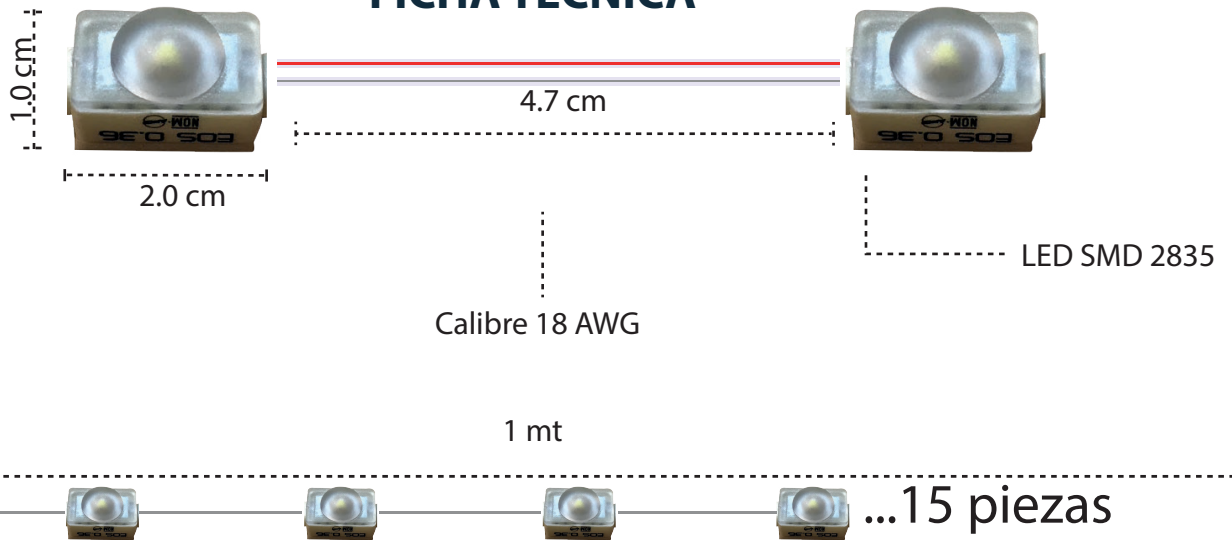

I like led's
#LIGHT IS LIFE

EOS 0.36

LED HI TECH
ALTA GAMA
MINI MODULO

- Ópticas de 160° optimizadas mejoran la UNIFORMIDAD
- A prueba de agua IP68
Lo que asegura la LONGEVIDAD y GARANTIA
- BLANCO PURO BRILLANTE
El mejor indice de rendimiento cromatico a 6500k
- EPISTAR INSIDE.
LED 2835de alto brillo 110 lumens por Watt

FICHA TECNICA

ATENCION

La Norma Oficial recomienda utilizar las fuentes de poder a no mas del 80% de su capacidad, para el funcionamiento mas optimo

FUENTE	60 w	100 w	150 w	200 w	250 w
MODULOS	134	222	344	444	556