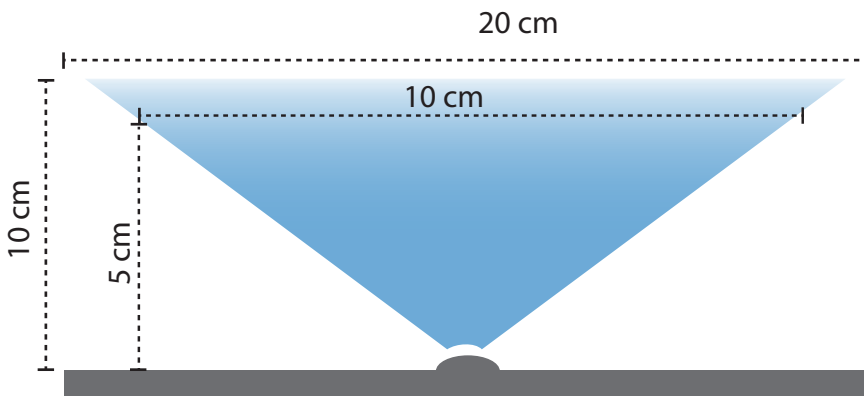

I like led's
#LIGHT IS LIFE

EOS 0.36

LED HI TECH
ALTA GAMA
MINI MODULO

- Ópticas de 160° optimizadas mejoran la UNIFORMIDAD
- A prueba de agua IP68
Lo que asegura la LONGEVIDAD y GARANTIA
- BLANCO PURO BRILLANTE
El mejor indice de rendimiento cromatico a 6500k
- EPISTAR INSIDE.
LED 2835de alto brillo 110 lumens por Watt

FICHA TECNICA

ATENCION

La Norma Oficial recomienda utilizar las fuentes de poder a no mas del 80% de su capacidad, para el funcionamiento mas optimo

FUENTE	60 w	100 w	150 w	200 w	250 w
MODULOS	134	222	344	444	556