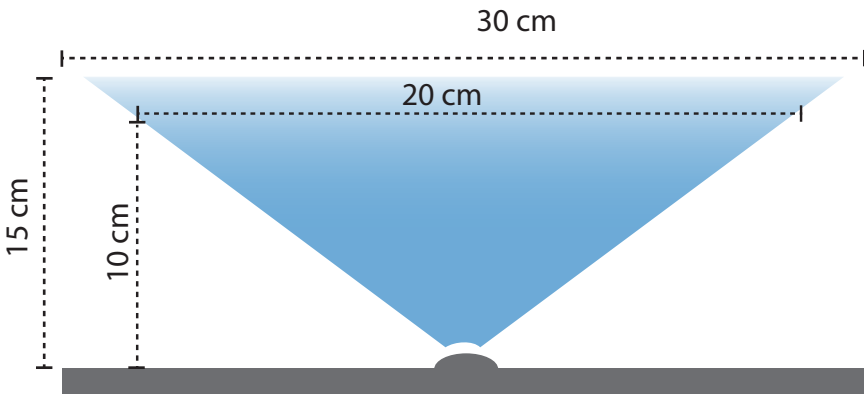

I like led s
#LIGHT IS LIFE

EOS 0.72

LED HI TECH
ALTA GAMA
MODULO 2X

- Ópticas de 160° optimizadas mejoran la UNIFORMIDAD
- A prueba de agua IP68
Lo que asegura la LONGEVIDAD y GARANTIA
- BLANCO PURO BRILLANTE
El mejor indice de rendimiento cromatico a 6500k
- EPISTAR INSIDE.
LED 2835de alto brillo 110 lumens por Watt

FICHA TECNICA

ATENCIÓN

La Norma Oficial recomienda utilizar las fuentes de poder a no mas del 80% de su capacidad, para el funcionamiento mas optimo

FUENTE	60 w	100 w	150 w	200 w	250 w
MODULOS	66	112	166	222	264