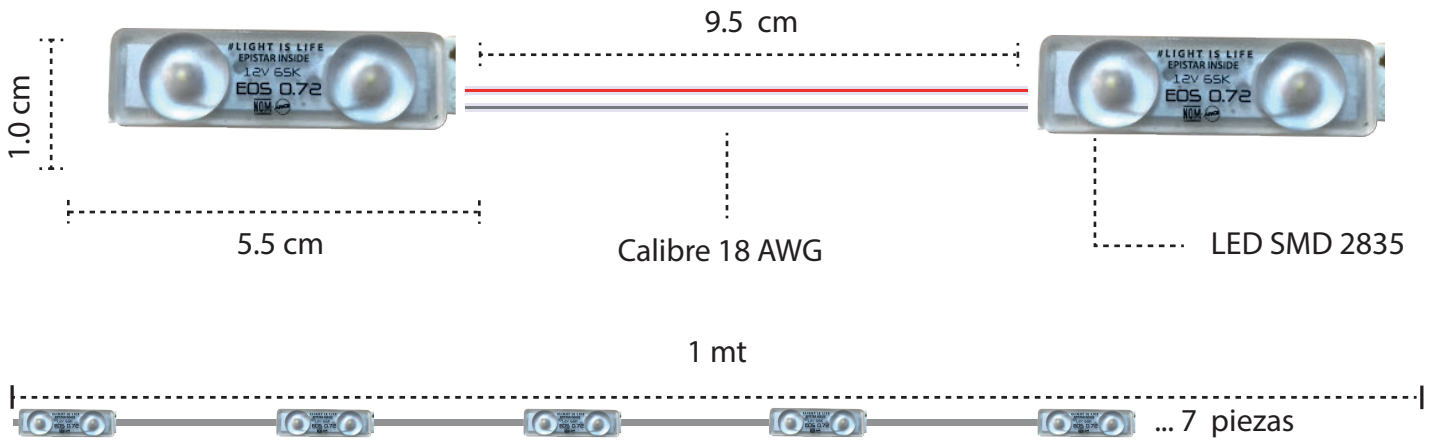

I like led s
#LIGHT IS LIFE

EOS 0.72

LED HI TECH
ALTA GAMA
MODULO 2X

- Ópticas de 160° optimizadas mejoran la UNIFORMIDAD
- A prueba de agua IP68
Lo que asegura la LONGEVIDAD y GARANTIA
- BLANCO PURO BRILLANTE
El mejor indice de rendimiento cromatico a 6500k
- EPISTAR INSIDE.
LED 2835de alto brillo 110 lumens por Watt

FICHA TECNICA

ATENCIÓN

La Norma Oficial recomienda utilizar las fuentes de poder a no mas del 80% de su capacidad, para el funcionamiento mas optimo

FUENTE	60 w	100 w	150 w	200 w	250 w
MODULOS	66	112	166	222	264