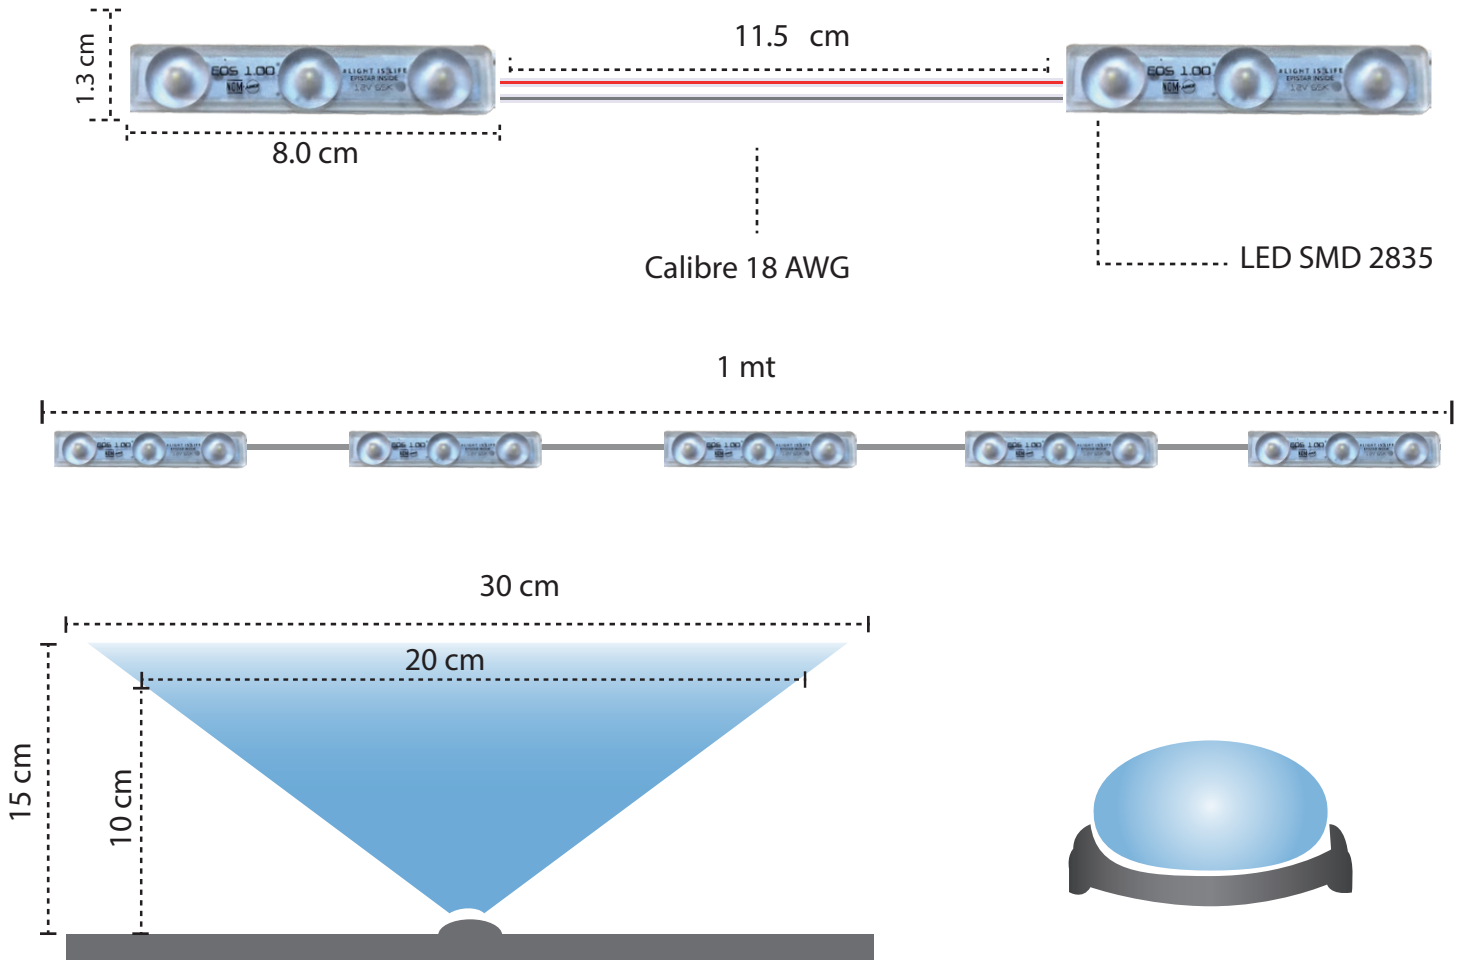

I like led's

#LIGHT IS LIFE

EOS 1.00

LED HI TECH
ALTA GAMA
MODULO 3X

- Ópticas de 160° optimizadas mejoran la UNIFORMIDAD
- A prueba de agua IP68
Lo que asegura la LONGEVIDAD y GARANTIA
- BLANCO PURO BRILLANTE
El mejor índice de rendimiento cromático a 6500k
- EPISTAR INSIDE.
LED 2835 de alto brillo 110 lumens por Watt

FICHA TECNICA

ATENCIÓN

La Norma Oficial recomienda utilizar las fuentes de poder a no mas del 80% de su capacidad, para el funcionamiento mas optimo

FUENTE	60 w	100 w	150 w	200 w	250 w
MODULOS	48	80	120	160	200