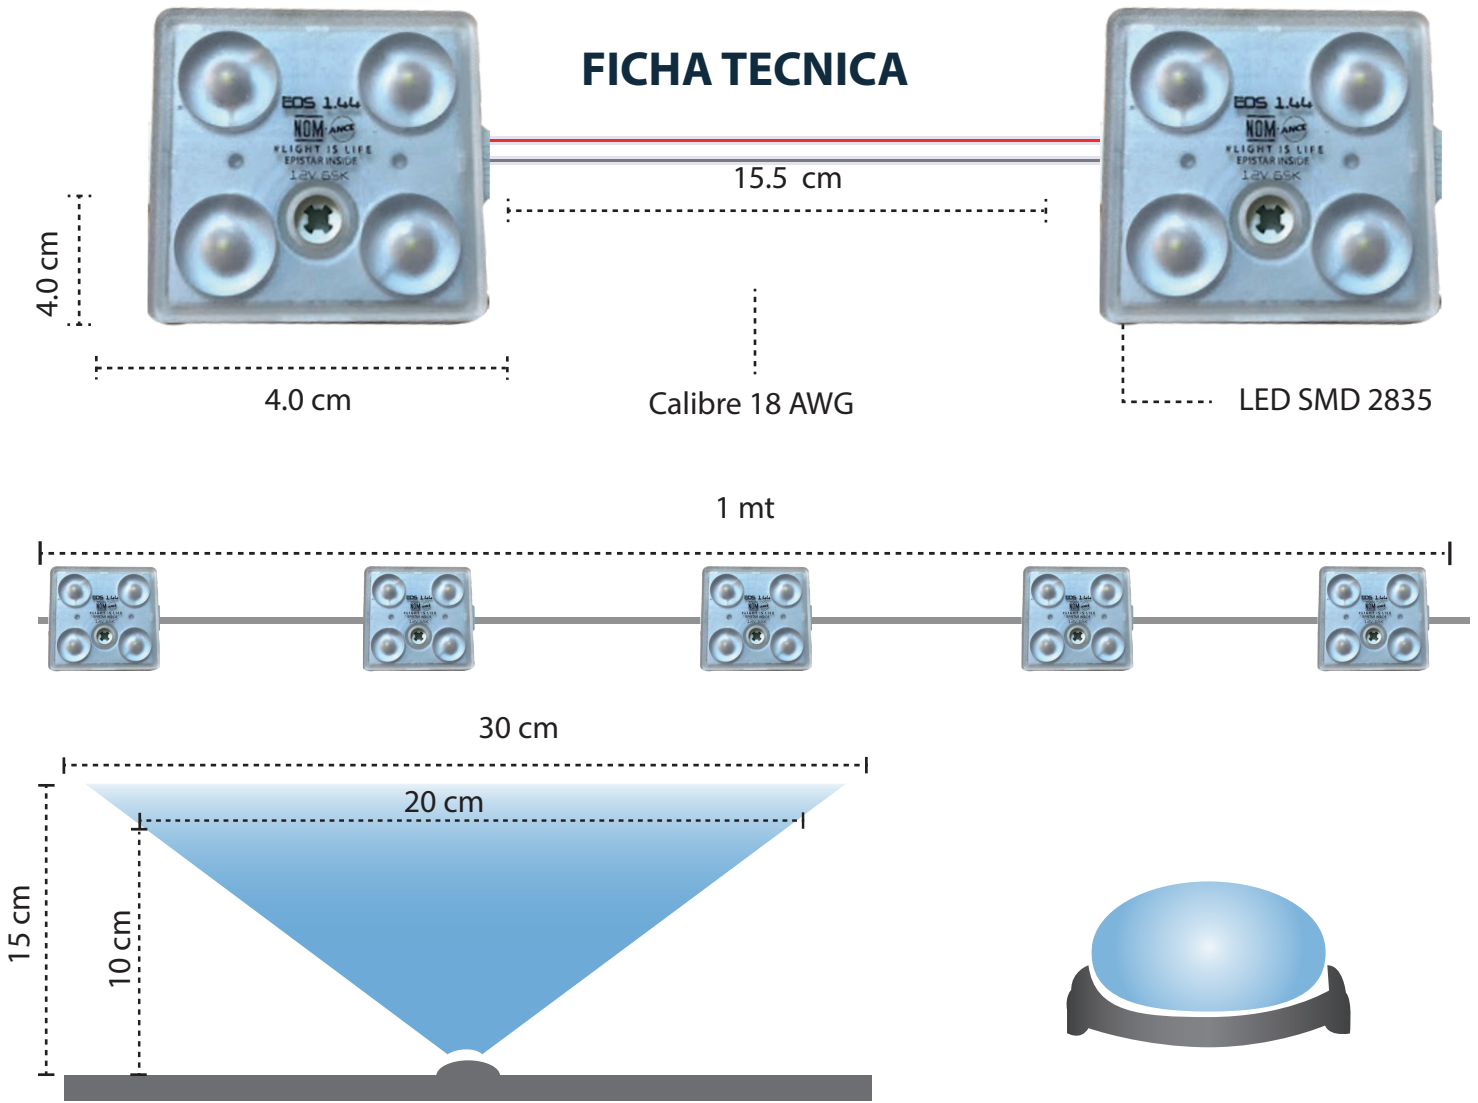

FICHA TECNICA