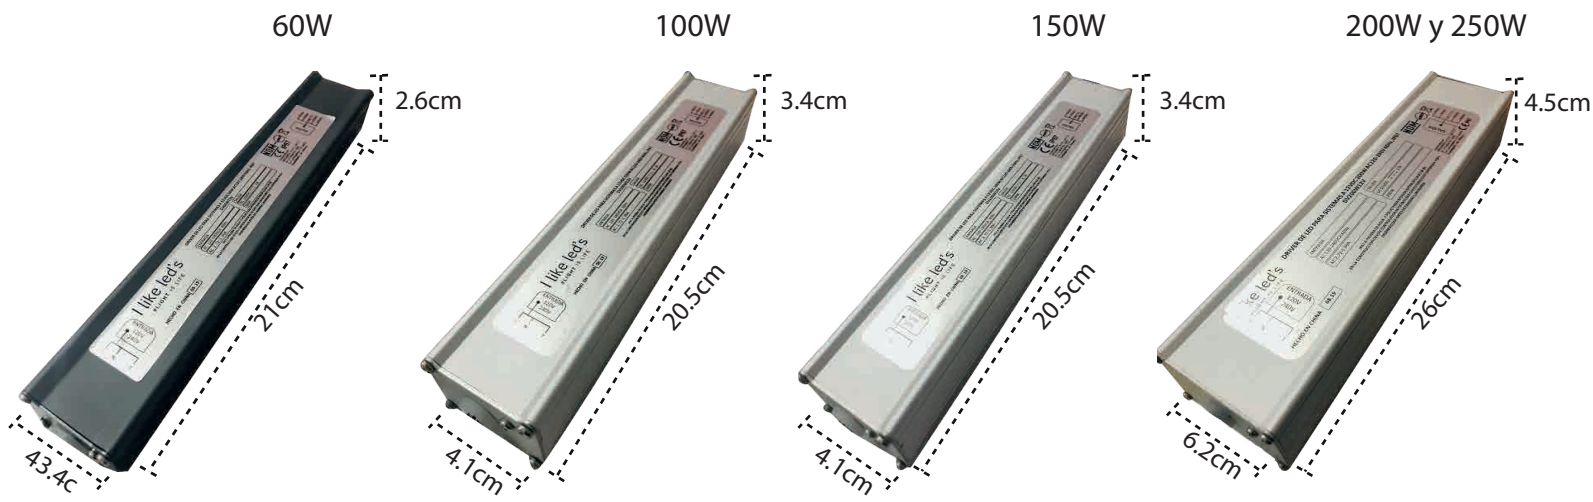

I like led's

#LIGHT IS LIFE

FUENTE DE PODER

IP67 EXTERIOR
APRUEBA DE AGUA
100% ALUMINIO
PROTECCION RF

PRODUCTO	FUENTE DE PODER PARA EXTERIOR
POTENCIA	60W, 100W, 150W, 200W, 250W
VOLTAJE ENTRADA	120-240V
VOLTAJE SALIDA	12V
AMPERAJE	60W:5.0A 100W:8.3A 150W:12.5A 200W:17.0A 250W:21.0
MATERIAL	100% ALUMINIO
PROTECCION IP	IP67
VIDA UTIL	50,000 HORAS
GARANTIA	3 AÑOS
CERTIFICACION	NOM : ANCE
PROTECCION CORRIENTE	INTELIGENTE AUTOPROTEGIDO AL 80%

DIAGRAMA ELECTRICO

ATENCION

La Norma Oficial recomienda utilizar las fuentes de poder a no mas del 80% de su capacidad, para el funcionamiento mas optimo

FUENTE	60 w	100 w	150 w	200 w	250 w
--------	------	-------	-------	-------	-------